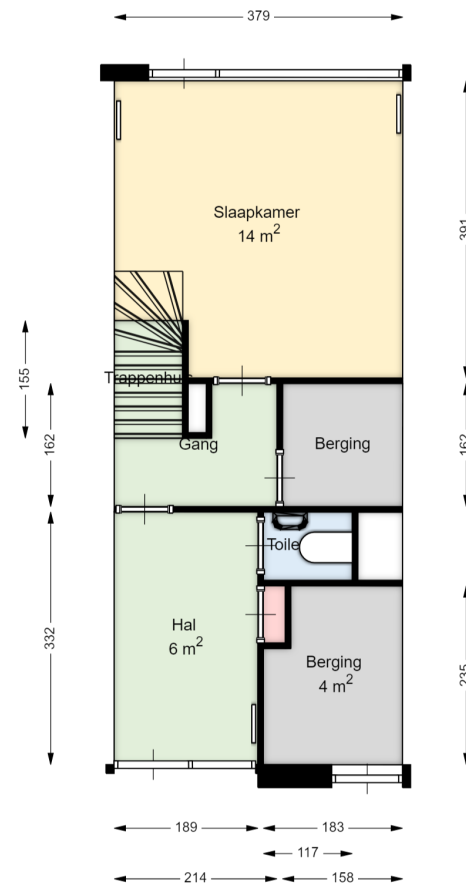

Datum	02-10-2024
Schaal	1 : 100
Clustercode	44902
OGE nummer	44902000029

01 EERSTE VERDIEPING

Clazina Kouwenbergzoom 127  
3065KC ROTTERDAM

Datum	02-10-2024
Schaal	1 : 100
Clustercode	44902
OGE nummer	44902000029