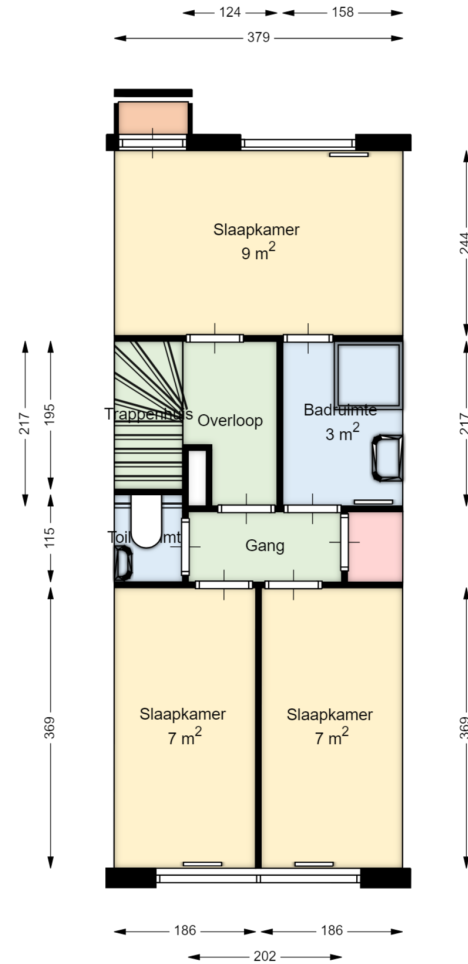

Datum	02-10-2024
Schaal	1 : 100
Clustercode	44902
OGE nummer	44902000029

01 EERSTE VERDIEPING

Clazina Kouwenbergzoom 127  
3065KC ROTTERDAM

Datum	02-10-2024
Schaal	1 : 100
Clustercode	44902
OGE nummer	44902000029