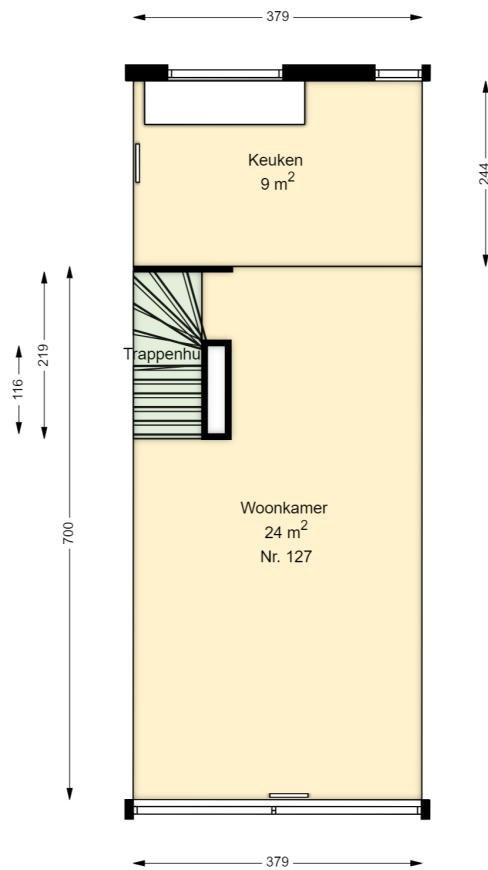

Datum	02-10-2024
Schaal	1 : 100
Clustercode	44902
OGE nummer	44902000029

01 EERSTE VERDIEPING

Clazina Kouwenbergzoom 127  
3065KC ROTTERDAM

Datum	02-10-2024
Schaal	1 : 100
Clustercode	44902
OGE nummer	44902000029